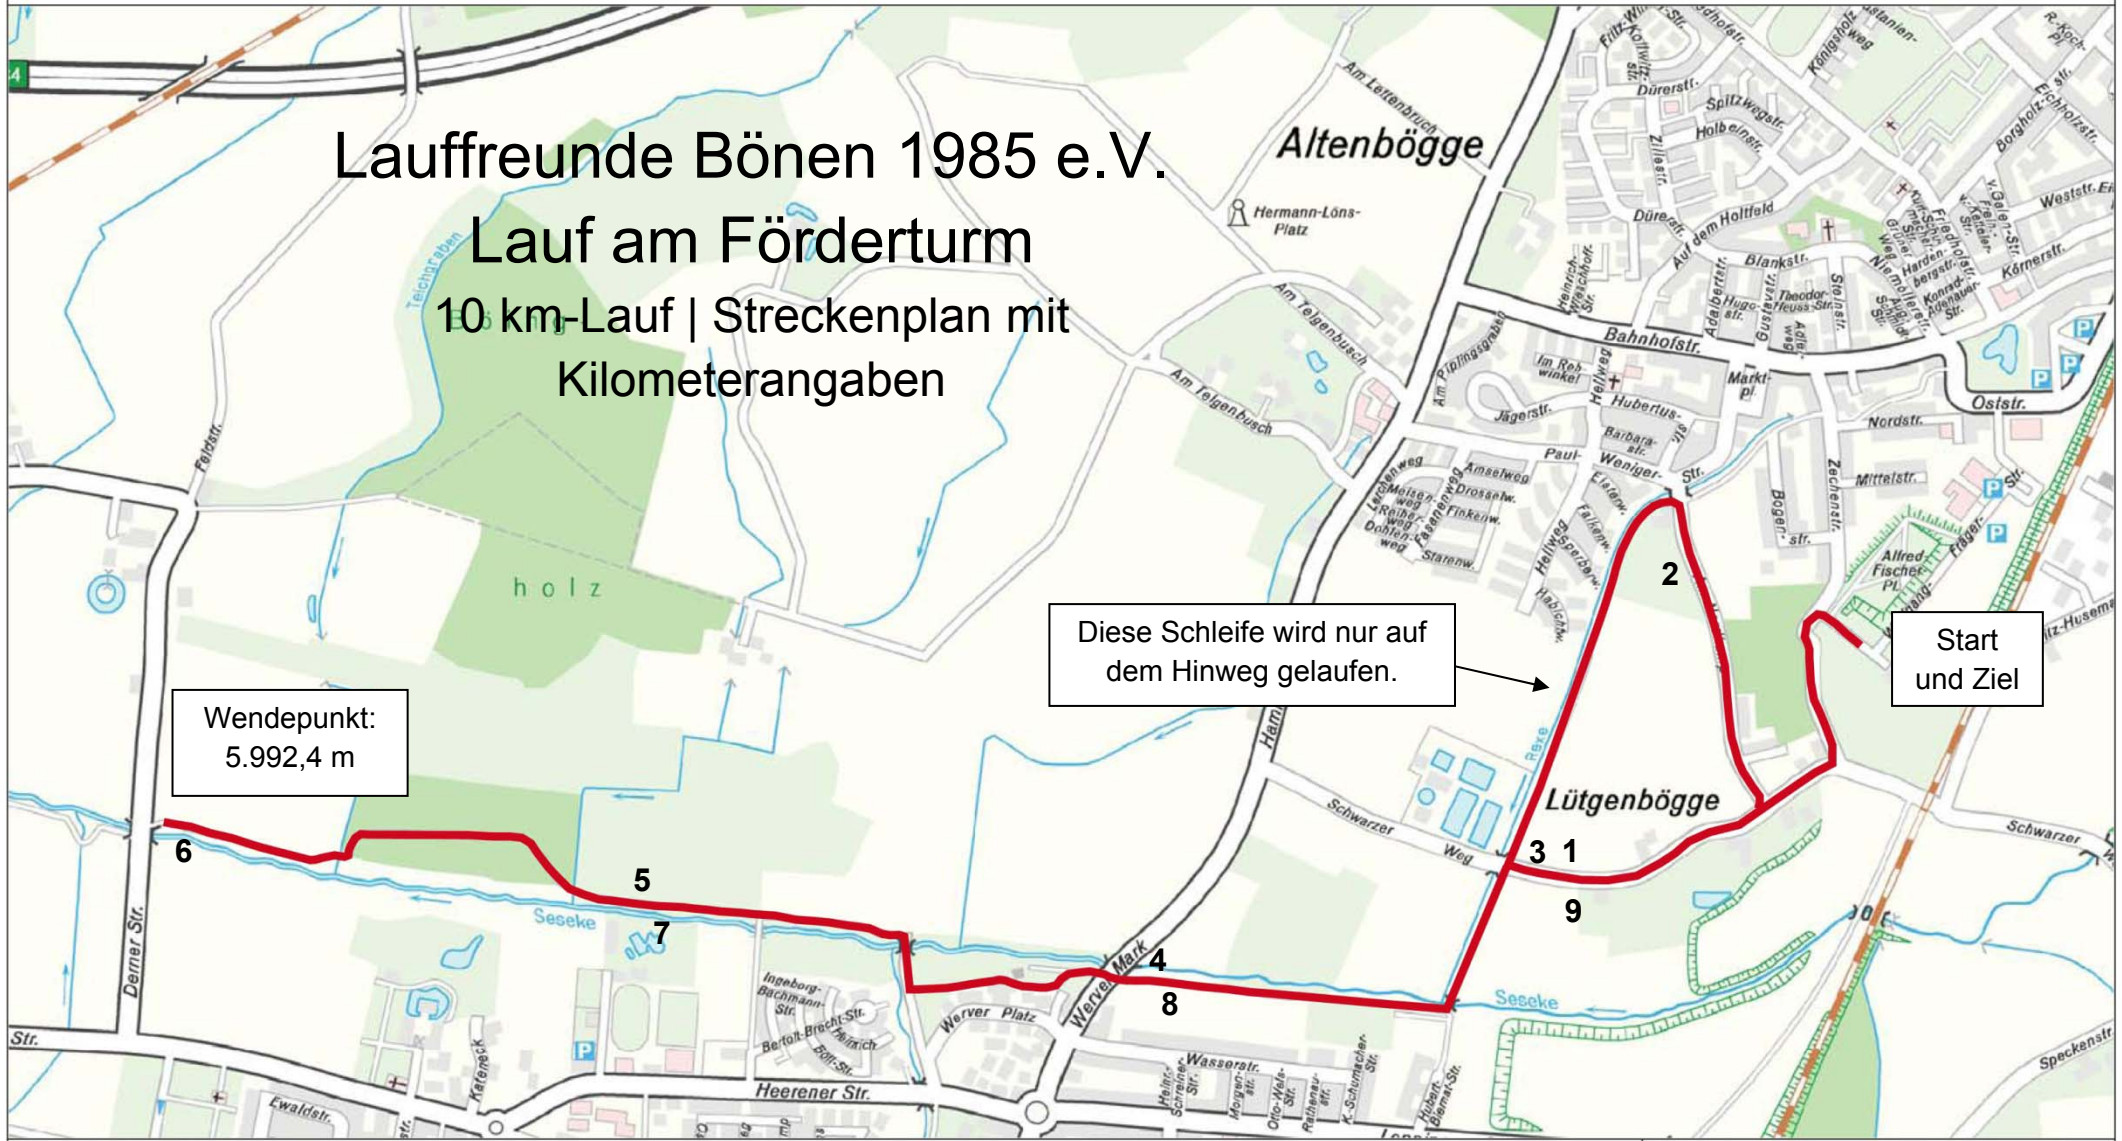

# Lauffreunde Bönen 1985 e.V. Lauf am Förderturm 10 km-Lauf | Streckenplan mit Kilometerangaben

Wendepunkt:  
5.992,4 m

Diese Schleife wird nur auf dem Hinweg gelaufen.

Start und Ziel